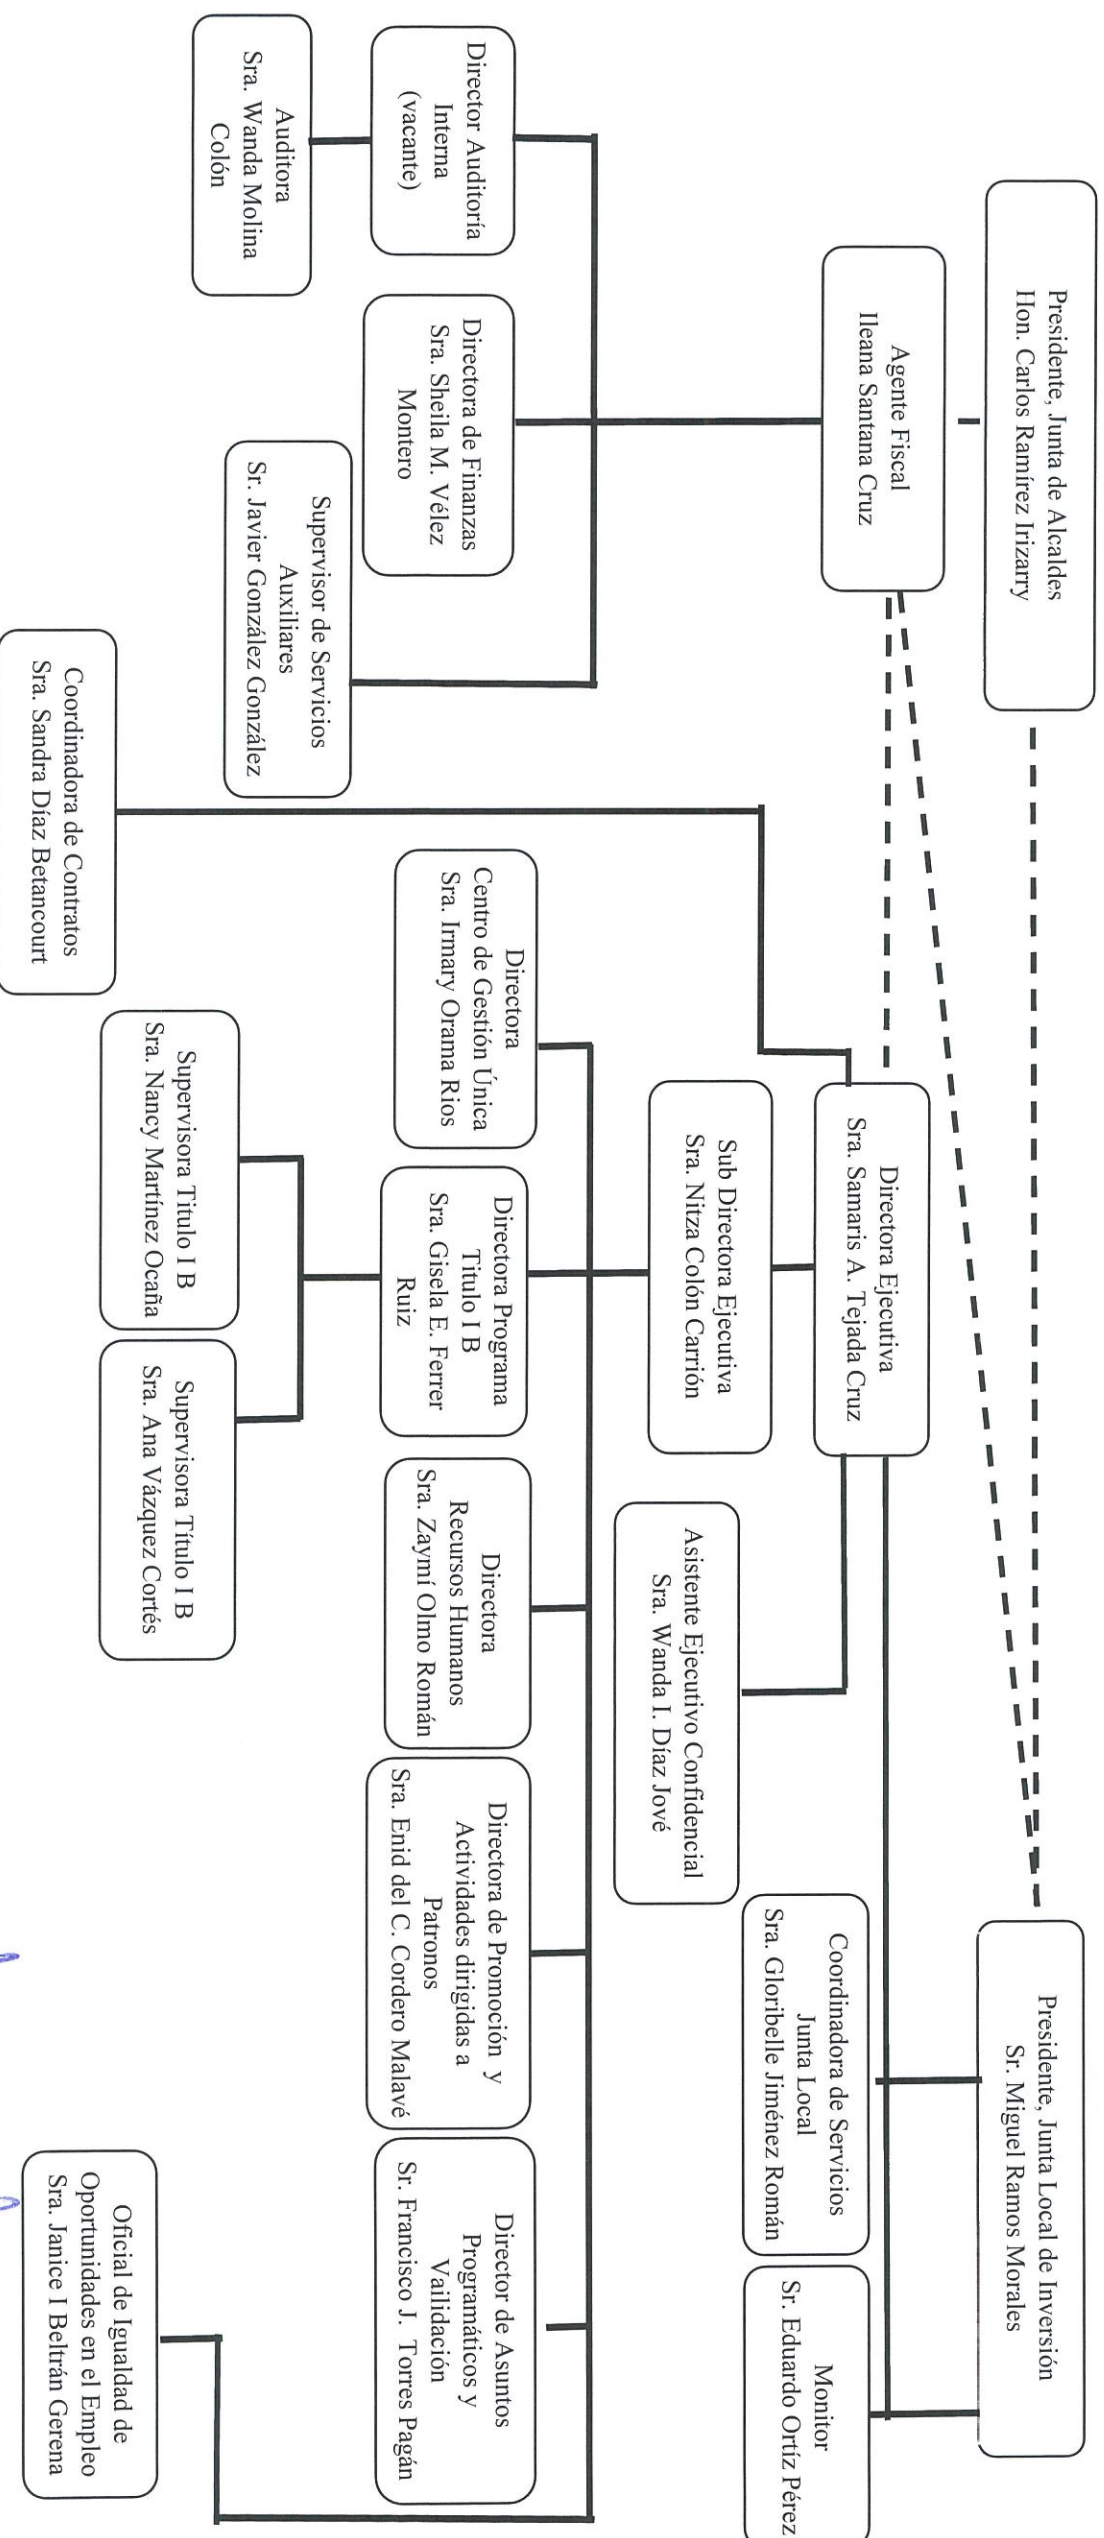

ÁREA LOCAL
DE DESARROLLO LABORAL
NORTE-CENTRAL

ORGANIGRAMA

ESTE ORGANIGRAMA ESTARÁ SUJETO A CAMBIOS

americanjobcenter

AREA LOCAL DE DESARROLLO LABORAL NORTE CENTRAL
162 Calle Ramón E. Betánces STE. 102 Arecibo, Puerto Rico 00612-4641 | P.O. Box 9933 Arecibo, Puerto Rico 00613-9933

Sra. Samaris A. Tejada Cruz
Directora Ejecutiva
Diciembre 2021